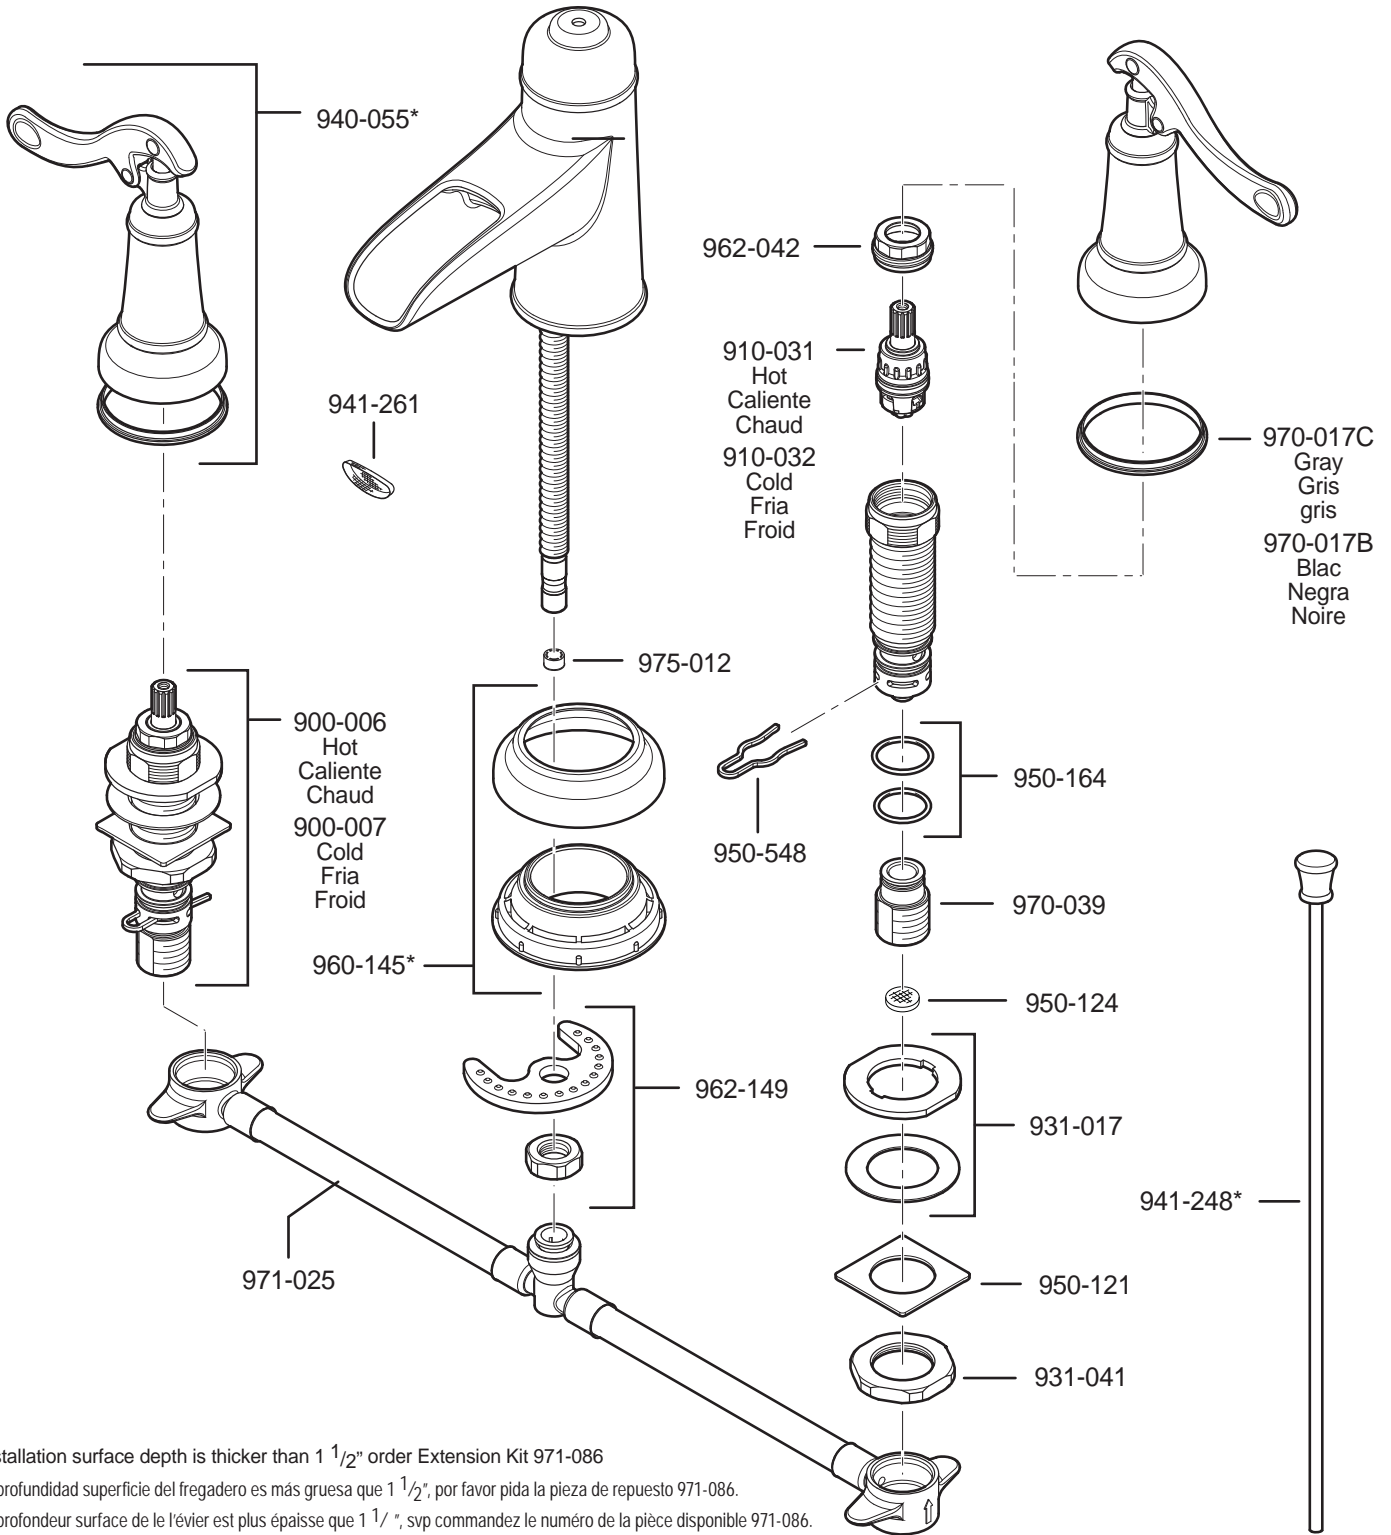

# PARTS EXPLOSION

## 49 Series Ashfield™ 8"-15" Widespread Lavatory Faucett

If installation surface depth is thicker than 1 1/2" order Extension Kit 971-086

Si la profundidad superficie del fregadero es más gruesa que 1 1/2", por favor pida la pieza de repuesto 971-086.

Si la profondeur surface de le l'évier est plus épaisse que 1 1/2", svp commandez le numéro de la pièce disponible 971-086.